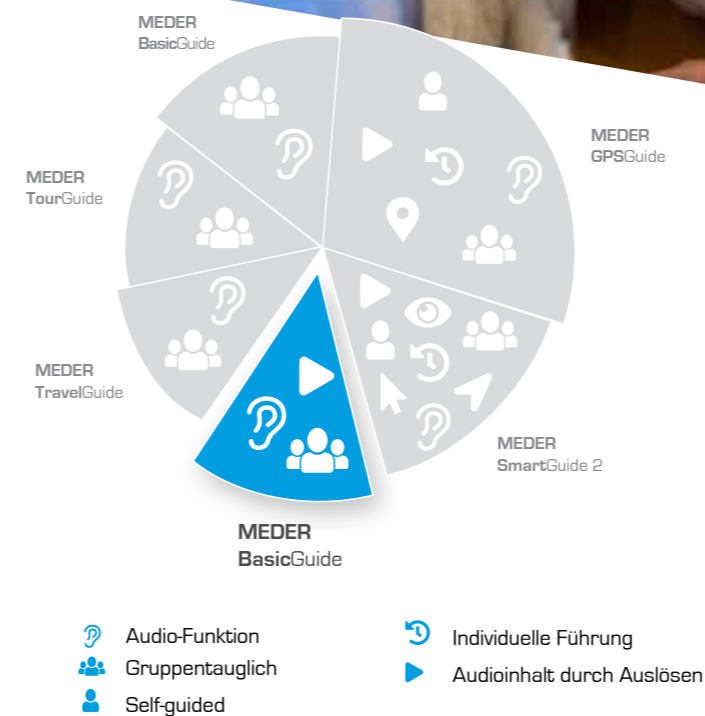

Museumsbesuche, Besichtigungen von Ausstellungen oder Sehenswürdigkeiten. **MEDER** unterstützt die Wünsche von allen Teilnehmern bei Gruppenführungen mit seinem seit Jahren gewachsenen Know-how. Ausgereifte Kommunikationstechnik und eine perfekt abgestimmte Software machen jede Führung zum nachhaltigen Erlebnis. Für den Veranstalter als auch für den Besucher!

Der **MediaGuide** ist ein Audio-Guide-System mit Gruppenführungsmodul. So werden Führungen auch mit internationalen Zuhörern zum Erfolg. Da es möglich ist, die Führung ohne Dolmetscher in der gewünschten Sprache zu verfolgen.

Eigenschaften

Audio-Guide-System mit Gruppenführungsmodul

Individualisierbares Informationssystem

Effiziente, vielfältige und variierende Gestaltungsmöglichkeiten für Führungen

Intuitive Bedienung

Multifunktionale Tastenbelegung

Multilinguale Führungen

Regulierbare Geräuschempfindlichkeit

Digitale Sprachübertragung

Einstellungsmenü mit umfangreichen Funktionen

Automatischer Ein-/ Ausschaltmodus

Deaktivierung der Audiobeiträge möglich

Ausblenden des Einstellungsmenüs

Intuitiver Wechsel zwischen Guide-Modus & Audiobeitrag

Ladetechnik kundenspezifisch anpassbar

Robustes Gehäuse

Diebstahlschutz

Bummelalarm